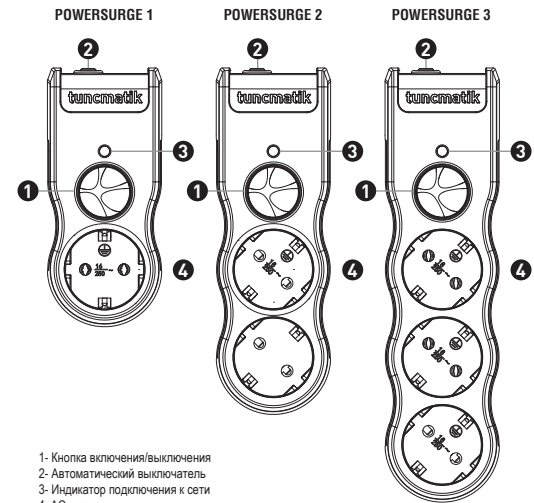

## CAUTIONS

- Use indoor and in dry locations.
- Not for use with aquariums and other water related products.
- Surge protector must be plugged directly into the power source and must not be connected in the way such as "daisy chain" together in serial manner with other power strips, other surge protectors, extension cords, UPS, etc.
- Surge protector must be connected to grounded outlet for operating normally.
- All electrical/electronic devices must be directly connected to the surge protector.

# POWERSURGE 1/2/3 СЕТЕВОЙ ФИЛЬТР

РУКОВОДСТВО ПОЛЬЗОВАТЕЛЯ

 **tuncmatik**  
www.tuncmatik.com pure power

Благодарим Вас за покупку POWERSURGE.

Данное изделие предназначено для защиты ПК, спутниковых ресиверов, домашних кинотеатров, LCD-LED-Плазменных телевизоров, медицинского оборудования, микроволновых печей, комб против эффектов, таких как скачки и молнии, существующих в сети.

## POWERSURGE 1 / 2 / 3

- Индикатор включения / выключения
- Защита мощностью 525 Джоули
- Розеток с шторками для защиты детей
- 10 ампер максимального тока с автоматическим иредохраниателем
- Огнестойкий пластиковый корпус