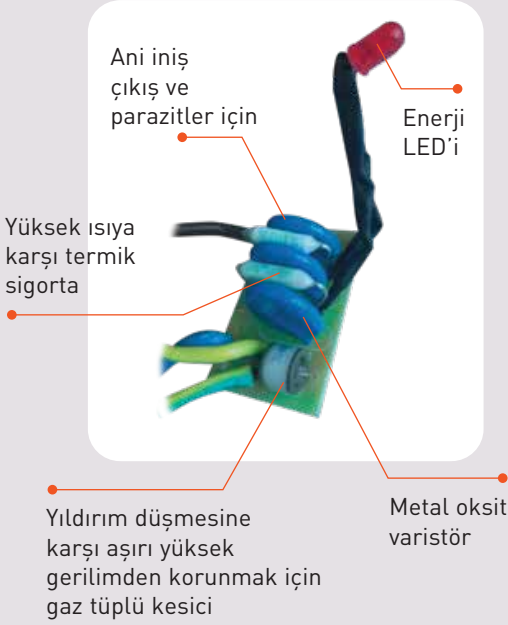

# FARKI GÖRMEK İÇİN İÇİNE BAKIN

1

tuncmatik

**POWERSURGE 1**

ENERJİ KORUMA PRİZİ

Bilgisayar ve diğer değerli elektrik/elektronik cihazlarınızı şebeke elektriğinde oluşan surge ve yıldırım etkilerine karşı korur.