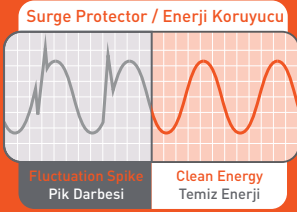

Bilgisayar ve diğer değerli elektrik/elektronik cihazlarınızı şebeke elektriğinde oluşan surge ve yıldırım etkilerine karşı korur.