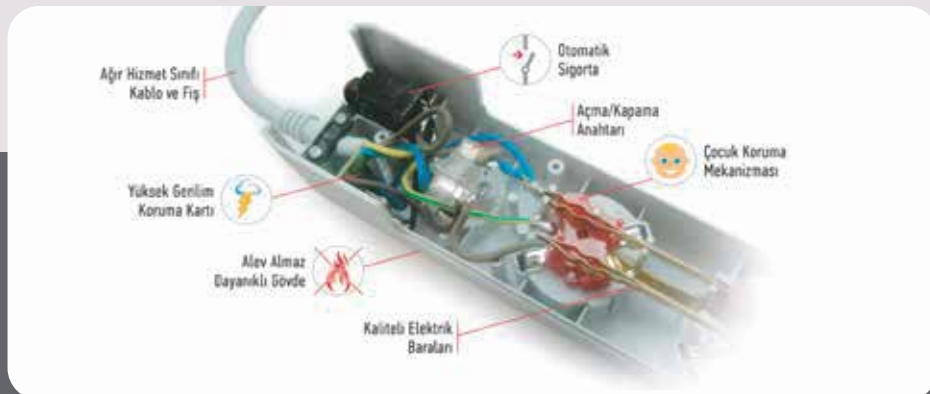

# FARKI GÖRMEK İÇİN İÇİNE BAKIN

1

tuncmatik

**POWERSURGE 1**

ENERJİ KORUMA PRİZİ

Bilgisayar ve diğer değerli elektrik/elektronik cihazlarınızı şebeke elektriğinde oluşan surge ve yıldırım etkilerine karşı korur.