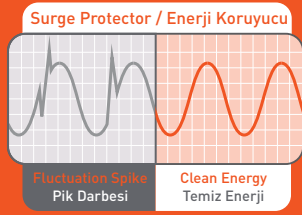

tuncmatik

POWERSURGE 5+USB

ENERJİ KORUMA PRİZİ

5+USB+TypeC

Bilgisayar ve diğer değerli elektrik/elektronik cihazlarınızı şebeke elektriğinde oluşan surge ve yıldırım etkilerine karşı korur.

1050

Joules
Koruma Kapasitesi

8000

Amper
Maksimum Akım