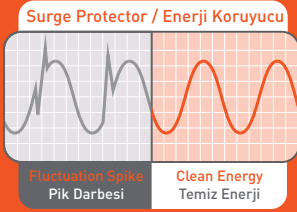

Siyah

Beyaz

**1050****Joules**  
Koruma Kapasitesi**8000****Amper**  
Maksimum Akım**TEKNİK ÖZELLİKLER**

- Koruma kapasitesi: 1050 joules
- Maksimum akım: 8000 amper
- Maksimum pik gerilimi: 6 kV
- Nominal akım: 10 amper
- Gerilim sınıfı: 250VAC, 50Hz
- Kaskı (Clamping) gerilimi: 1200V
- 1 Hatlı tam enerji koruması F-N
- Cevaplama süresi:  $\leq 1$  Nanosaniye
- 3 adet çocuk emniyet prizi
- Açma/kapama anahtarı
- Büyük adaptör bağlamaya uygun priz
- Pratik kullanım için sağ açılı prizler
- 10 amper otomatik sigorta
- Yangına dayanıklı plastik gövde