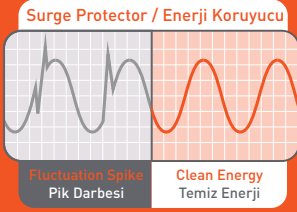

5

tuncmatik

POWERSURGE 5

ENERJİ KORUMA PRİZİ

Bilgisayar ve diğer değerli elektrik/elektronik cihazlarınızı şebeke elektriğinde oluşan surge ve yıldırım etkilerine karşı korur.

1050

Joules
Koruma Kapasitesi

8000

Amper
Maksimum Akım