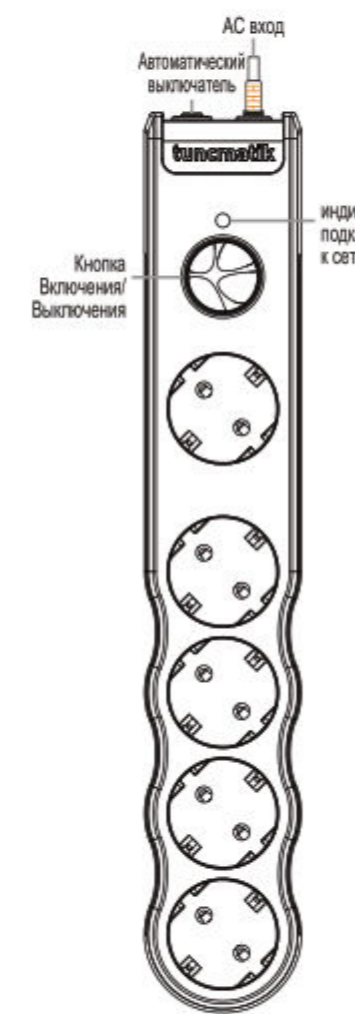

PowerSurge 5

PowerSurge 6

POWERSURGE 5 / 6

- On/Off Switch
- 1050 Joules Maximum Surge Protection Capacity
- POWERSURGE 5 - 5 Outlets with Children Safety Shutters
- POWERSURGE 6 - 6 Outlets with Children Safety Shutters
- Outlet Suitable for Connecting Larger Adaptors
- Right Angled Outlets for Practical Use
- 10 Amp Circuit Breaker
- Heavy Duty Power Cord and Cable
- Fire Resistant Plastic Case

POWER INDICATOR

The power indicator of the POWERSURGE 5 / 6 means that product is operating normally and protects against the effects of surge and lightning in the mains.

CAUTIONS

- Use indoor and in dry locations.
- Not for use with aquariums and other water related products.
- Surge protector must be plugged directly into the power source and must not be connected in the way such as "daisy chain" together in serial manner with other power strips, other surge protectors, extension cords, UPS, etc.
- Surge protector must be connected to grounded outlet for operating normally.
- All electrical/electronic devices must be directly connected to the surge protector.

POWERSURGE 5/6 СЕТЕВОЙ ФИЛЬТР РУКОВОДСТВО ПОЛЬЗОВАТЕЛЯ

 **tuncmatik**
www.tuncmatik.com pure power

Благодарим Вас за покупку POWERSURGE 5 / 6. Данное изделие предназначено для защиты ПК, спутниковых ресиверов, домашних кинотеатров, LCD-LED-Плазменных телевизоров, медицинского оборудования, микроволновых печей, комб против эффектов, таких как скачки и молнии, существующих в сети.

PowerSurge 5

PowerSurge 6

POWERSURGE 5 / 6

- Индикатор включения / выключения
- Защита мощностью 350 Джоули
- POWERSURGE 5 - 5 розеток с шторками для защиты детей
- POWERSURGE 6 - 6 розеток с шторками для защиты детей
- Розетка для удобного подключения адаптеров большого размера
- Для практического использования прямоугольные розетки
- 10 ампер максимального тока с автоматическим иредохранителем
- Мощный класс кабеля и вилки
- Огнестойкий пластиковый корпус