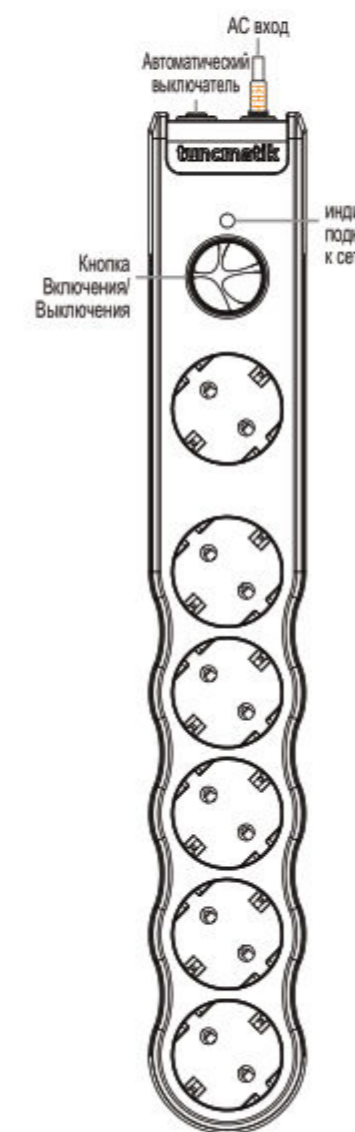

PowerSurge 5

PowerSurge 6

POWERSURGE 5 / 6

- On/Off Switch
- 1050 Joules Maximum Surge Protection Capacity
- POWERSURGE 5 - 5 Outlets with Children Safety Shutters
- POWERSURGE 6 - 6 Outlets with Children Safety Shutters
- Outlet Suitable for Connecting Larger Adaptors
- Right Angled Outlets for Practical Use
- 10 Amp Circuit Breaker
- Heavy Duty Power Cord and Cable
- Fire Resistant Plastic Case

POWER INDICATOR

The power indicator of the POWERSURGE 5 / 6 means that product is operating normally and protects against the effects of surge and lightning in the mains.

CAUTIONS

- Use indoor and in dry locations.
- Not for use with aquariums and other water related products.
- Surge protector must be plugged directly into the power source and must not be connected in the way such as "daisy chain" together in serial manner with other power strips, other surge protectors, extension cords, UPS, etc.
- Surge protector must be connected to grounded outlet for operating normally.
- All electrical/electronic devices must be directly connected to the surge protector.

POWERSURGE 5/6 СЕТЕВОЙ ФИЛЬТР РУКОВОДСТВО ПОЛЬЗОВАТЕЛЯ

 **tuncmatik**
www.tuncmatik.com pure power

Благодарим Вас за покупку POWERSURGE 5 / 6. Данное изделие предназначено для защиты ПК, спутниковых ресиверов, домашних кинотеатров, LCD-LED-Плазменных телевизоров, медицинского оборудования, микроволновых печей, комб против эффектов, таких как скачки и молнии, существующих в сети.

PowerSurge 5

PowerSurge 6

POWERSURGE 5 / 6

- Индикатор включения / выключения
- Защита мощностью 350 Джоули
- POWERSURGE 5 - 5 розеток с шторками для защиты детей
- POWERSURGE 6 - 6 розеток с шторками для защиты детей
- Розетка для удобного подключения адаптеров большого размера
- Для практического использования прямоугольные розетки
- 10 ампер максимального тока с автоматическим иредохранителем
- Мощный класс кабеля и вилки
- Огнестойкий пластиковый корпус